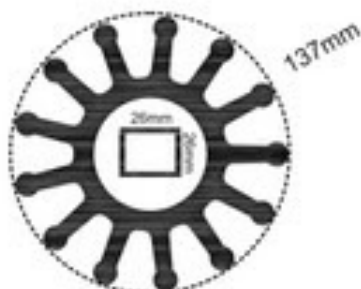

Adapt. Tornocar Grande

13 DENTES

ALTURA: 122mm

- Cód.: 1569008 - PRETO
- Cód.: 1569019 - BRANCO

Adapt. Jardinox

13 DENTES

ALTURA: 103mm

- Cód.: 1569005 - PRETO
- Cód.: 1569017 - BRANCO

Adapt. Tornocar

13 DENTES

ALTURA: 102mm

- Cód.: 1569009 - PRETO
- Cód.: 1569020 - BRANCO

Adapt. Globalnox

13 DENTES

ALTURA: 102,5mm

- Cód.: 1569007 - PRETO
- Cód.: 1569018 - BRANCO

Adapt. Fabo / Livenza / Tornocar Pequeno

10 DENTES

ALTURA: 90,5mm

- Cód.: 1569004 - PRETO
- Cód.: 1569016 - BRANCO

Adapt. Let.

8 DENTES

ALTURA: 49,5mm

- Cód.: 1569027 - AZUL

**LINHA
ATÓXICA**

Juntas

1569002

Guarnição Tampa Visita Grande

CORES: ● ○ ●
BORRACHA OU SILICONE

∅ INTERNO: 422mm
∅ EXTERNO: 498mm

55 SHORE (+/- 5 SHORE A)

1569002