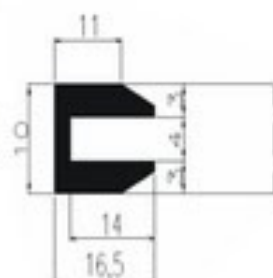

**LINHA
ATÓXICA**

Juntas

1569002

Guarnição Tampa Visita Grande

CORES: ● ○ ●
BORRACHA OU SILICONE

∅ INTERNO: 422mm
∅ EXTERNO: 498mm

55 SHORE (+/- 5 SHORE A)

1569002

Guarnição Tampa Visita Grande

CORES: ● ○ ●
BORRACHA OU SILICONE

∅ INTERNO: 426mm
∅ EXTERNO: 459mm

55 SHORE (+/- 5 SHORE A)

1714004

Junta Tanque Rodoviário

CORES: ● ○ ●
BORRACHA OU SILICONE

∅ INTERNO: 390mm
∅ EXTERNO: 433mm

55 SHORE (+/- 5 SHORE A)

1569025

Junta Boca Visita Nova

CORES: ● ○ ●
BORRACHA OU SILICONE

∅ INTERNO: 443mm
∅ EXTERNO: 467mm

55 SHORE (+/- 5 SHORE A)

**LINHA
ATÓXICA**

Anel 