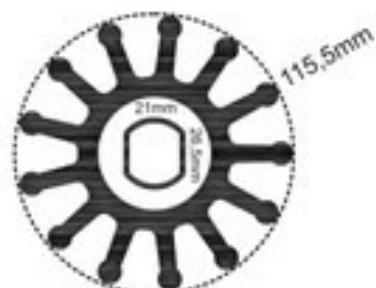

Adapt. Tornocar

13 DENTES

ALTURA: 102mm

- Cód.: 1569009 - PRETO
- Cód.: 1569020 - BRANCO

Adapt. Globalnox

13 DENTES

ALTURA: 102,5mm

- Cód.: 1569007 - PRETO
- Cód.: 1569018 - BRANCO

Adapt. Fabo / Livenza / Tornocar Pequeno

10 DENTES

ALTURA: 90,5mm

- Cód.: 1569004 - PRETO
- Cód.: 1569016 - BRANCO

Adapt. Let.

8 DENTES

ALTURA: 49,5mm

- Cód.: 1569027 - AZUL

**LINHA
ATÓXICA**

Juntas

1569002

Guarnição Tampa Visita Grande

CORES: ● ○ ●
BORRACHA OU SILICONE

∅ INTERNO: 422mm
∅ EXTERNO: 498mm

55 SHORE (+/- 5 SHORE A)

1569002

Guarnição Tampa Visita Grande

CORES: ● ○ ●
BORRACHA OU SILICONE

∅ INTERNO: 426mm
∅ EXTERNO: 459mm

55 SHORE (+/- 5 SHORE A)

1714004

Junta Tanque Rodoviário

CORES: ● ○ ●
BORRACHA OU SILICONE

∅ INTERNO: 390mm
∅ EXTERNO: 433mm