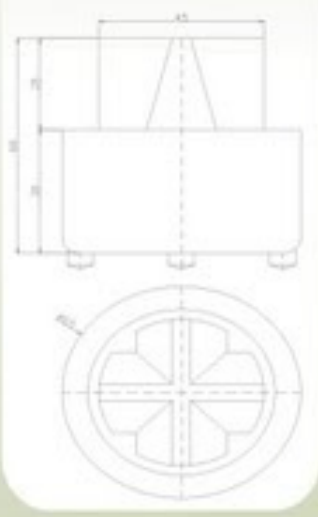

55 SHORE (+/- 5 SHORE A)

1569025

Junta Boca Visita Nova

CORES: ● ○ ●
BORRACHA OU SILICONE

∅ INTERNO: 443mm
∅ EXTERNO: 467mm

55 SHORE (+/- 5 SHORE A)

**LINHA
ATÓXICA**

Anel 

**1535006
Anel Borracha 4"**

DESENHO DO PERFIL

**1535005
Anel Borracha 3"**

DESENHO DO PERFIL

**1535004
Anel Borracha 2.1/2"**

DESENHO DO PERFIL

**1535003
Anel Borracha 2"**

DESENHO DO PERFIL

**1535002
Anel Borracha 1.1/2"**

DESENHO DO PERFIL

**1535001
Anel Borracha 1"**

DESENHO DO PERFIL

**LINHA
ATÓXICA**

Peças

1569006
Válvula de Retenção

1569015
Embolo

1001111
Flap 2"

1001152
Flap 2"

1001088
Flap

**LINHA
ATÓXICA**

Flap 

**1001093
Flap**

**1001505
Flap**

**1001451
Flap**