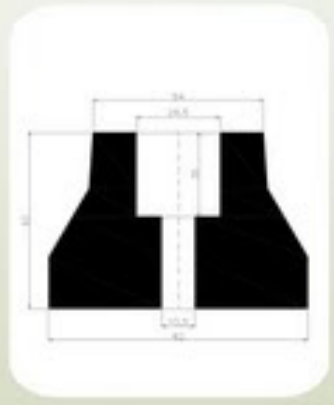

55 SHORE (+/- 5 SHORE A)

1569025

Junta Boca Visita Nova

CORES: ● ○ ●
BORRACHA OU SILICONE

∅ INTERNO: 443mm
∅ EXTERNO: 467mm

55 SHORE (+/- 5 SHORE A)

**LINHA
ATÓXICA**

Anel 

**1535006
Anel Borracha 4"**

DESENHO DO PERFIL

**1535005
Anel Borracha 3"**

DESENHO DO PERFIL

**1535004
Anel Borracha 2.1/2"**

DESENHO DO PERFIL

**1535003
Anel Borracha 2"**

DESENHO DO PERFIL

**1535002
Anel Borracha 1.1/2"**

DESENHO DO PERFIL

**1535001
Anel Borracha 1"**

DESENHO DO PERFIL

**LINHA
ATÓXICA**

Peças

1569006
Válvula de Retenção

1569015
Embolo

1001111
Flap 2"

1001152
Flap 2"

1001088
Flap

**LINHA
ATÓXICA**

Flap 

**1001093
Flap**

**1001505
Flap**

**1001451
Flap**