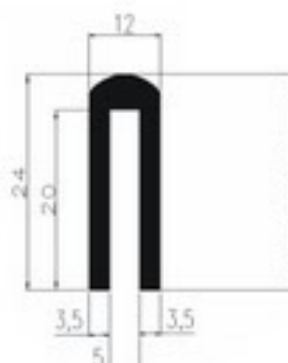

**LINHA
ATÓXICA**

Juntas

1569002

Guarnição Tampa Visita Grande

CORES: ● ○ ●
BORRACHA OU SILICONE

∅ INTERNO: 422mm
∅ EXTERNO: 498mm

55 SHORE (+/- 5 SHORE A)

1569002

Guarnição Tampa Visita Grande

CORES: ● ○ ●
BORRACHA OU SILICONE

∅ INTERNO: 426mm
∅ EXTERNO: 459mm

55 SHORE (+/- 5 SHORE A)

1714004

Junta Tanque Rodoviário

CORES: ● ○ ●
BORRACHA OU SILICONE

∅ INTERNO: 390mm
∅ EXTERNO: 433mm

55 SHORE (+/- 5 SHORE A)

1569025

Junta Boca Visita Nova

CORES: ● ○ ●
BORRACHA OU SILICONE

∅ INTERNO: 443mm
∅ EXTERNO: 467mm

55 SHORE (+/- 5 SHORE A)

**LINHA
ATÓXICA**

Anel 

**1535006
Anel Borracha 4"**

DESENHO DO PERFIL

**1535005
Anel Borracha 3"**

DESENHO DO PERFIL

**1535004
Anel Borracha 2.1/2"**

DESENHO DO PERFIL

**1535003
Anel Borracha 2"**

DESENHO DO PERFIL