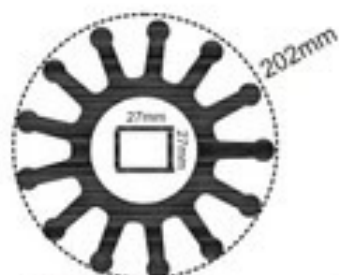

Adapt. Tornocar Grande

13 DENTES

ALTURA: 122mm

- Cód.: 1569008 - PRETO
- Cód.: 1569019 - BRANCO

Adapt. Jardinox

13 DENTES

ALTURA: 103mm

- Cód.: 1569005 - PRETO
- Cód.: 1569017 - BRANCO

Adapt. Tornocar

13 DENTES

ALTURA: 102mm

- Cód.: 1569009 - PRETO
- Cód.: 1569020 - BRANCO

Adapt. Globalnox

13 DENTES

ALTURA: 102,5mm

- Cód.: 1569007 - PRETO
- Cód.: 1569018 - BRANCO

Adapt. Fabo / Livenza / Tornocar Pequeno

10 DENTES

ALTURA: 90,5mm

- Cód.: 1569004 - PRETO
- Cód.: 1569016 - BRANCO

Adapt. Let.

8 DENTES

ALTURA: 49,5mm

- Cód.: 1569027 - AZUL

Guarnição Tampa Visita Grande

CORES: ● ○ ●
BORRACHA OU SILICONE

∅ INTERNO: 426mm
∅ EXTERNO: 459mm

55 SHORE (+/- 5 SHORE A)

1714004

Junta Tanque Rodoviário

CORES: ● ○ ●
BORRACHA OU SILICONE

∅ INTERNO: 390mm
∅ EXTERNO: 433mm