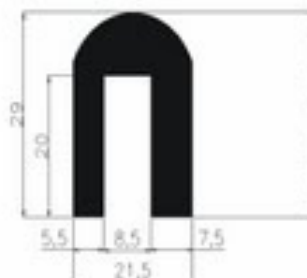

**LINHA
ATÓXICA**

Juntas

1569002

Guarnição Tampa Visita Grande

CORES: ● ○ ●
BORRACHA OU SILICONE

∅ INTERNO: 422mm
∅ EXTERNO: 498mm

55 SHORE (+/- 5 SHORE A)

1569002

Guarnição Tampa Visita Grande

CORES: ● ○ ●
BORRACHA OU SILICONE

∅ INTERNO: 426mm
∅ EXTERNO: 459mm

55 SHORE (+/- 5 SHORE A)

1714004

Junta Tanque Rodoviário

CORES: ● ○ ●
BORRACHA OU SILICONE

∅ INTERNO: 390mm
∅ EXTERNO: 433mm

55 SHORE (+/- 5 SHORE A)

1569025

Junta Boca Visita Nova

CORES: ● ○ ●
BORRACHA OU SILICONE

∅ INTERNO: 443mm
∅ EXTERNO: 467mm

55 SHORE (+/- 5 SHORE A)

**LINHA
ATÓXICA**

Anel 