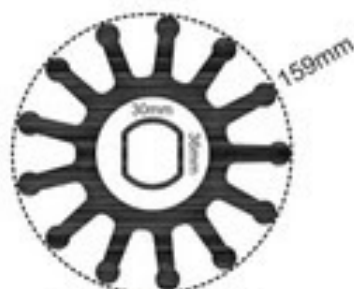

Adapt. Tornocar Grande

13 DENTES

ALTURA: 122mm

- Cód.: 1569008 - PRETO
- Cód.: 1569019 - BRANCO

Adapt. Jardinox

13 DENTES

ALTURA: 103mm

- Cód.: 1569005 - PRETO
- Cód.: 1569017 - BRANCO

Adapt. Tornocar

13 DENTES

ALTURA: 102mm

- Cód.: 1569009 - PRETO
- Cód.: 1569020 - BRANCO

Adapt. Globalnox

13 DENTES

ALTURA: 102,5mm

- Cód.: 1569007 - PRETO
- Cód.: 1569018 - BRANCO

Adapt. Fabo / Livenza / Tornocar Pequeno

10 DENTES

ALTURA: 90,5mm

- Cód.: 1569004 - PRETO
- Cód.: 1569016 - BRANCO

Adapt. Let.

8 DENTES

ALTURA: 49,5mm

- Cód.: 1569027 - AZUL

**LINHA
ATÓXICA**

Juntas

1569002

Guarnição Tampa Visita Grande

CORES: ● ○ ●
BORRACHA OU SILICONE

∅ INTERNO: 422mm
∅ EXTERNO: 498mm

55 SHORE (+/- 5 SHORE A)

1569002