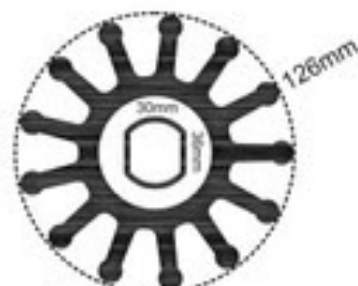

Adapt. Tornocar

13 DENTES

ALTURA: 102mm

- Cód.: 1569009 - PRETO
- Cód.: 1569020 - BRANCO

Adapt. Globalnox

13 DENTES

ALTURA: 102,5mm

- Cód.: 1569007 - PRETO
- Cód.: 1569018 - BRANCO

Adapt. Fabo / Livenza / Tornocar Pequeno

10 DENTES

ALTURA: 90,5mm

- Cód.: 1569004 - PRETO
- Cód.: 1569016 - BRANCO

Adapt. Let.

8 DENTES

ALTURA: 49,5mm

- Cód.: 1569027 - AZUL

**LINHA
ATÓXICA**

Juntas

1569002

Guarnição Tampa Visita Grande

CORES: ● ○ ●
BORRACHA OU SILICONE

∅ INTERNO: 422mm
∅ EXTERNO: 498mm

55 SHORE (+/- 5 SHORE A)

1569002

Guarnição Tampa Visita Grande

CORES: ● ○ ●
BORRACHA OU SILICONE

∅ INTERNO: 426mm
∅ EXTERNO: 459mm

55 SHORE (+/- 5 SHORE A)

1714004

Junta Tanque Rodoviário

CORES: ● ○ ●
BORRACHA OU SILICONE

∅ INTERNO: 390mm
∅ EXTERNO: 433mm