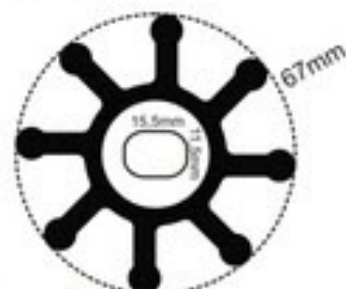

Adapt. Fabo / Livenza / Tornocar Pequeno

10 DENTES

ALTURA: 90,5mm

- Cód.: 1569004 - PRETO
- Cód.: 1569016 - BRANCO

Adapt. Let.

8 DENTES

ALTURA: 49,5mm

- Cód.: 1569027 - AZUL

**LINHA
ATÓXICA**

Juntas

1569002

Guarnição Tampa Visita Grande

CORES: ● ○ ●
BORRACHA OU SILICONE

∅ INTERNO: 422mm
∅ EXTERNO: 498mm

55 SHORE (+/- 5 SHORE A)

1569002

Guarnição Tampa Visita Grande

CORES: ● ○ ●
BORRACHA OU SILICONE

∅ INTERNO: 426mm
∅ EXTERNO: 459mm

55 SHORE (+/- 5 SHORE A)

1714004

Junta Tanque Rodoviário

CORES: ● ○ ●
BORRACHA OU SILICONE

∅ INTERNO: 390mm
∅ EXTERNO: 433mm

55 SHORE (+/- 5 SHORE A)

1569025

Junta Boca Visita Nova

CORES: ● ○ ●
BORRACHA OU SILICONE

∅ INTERNO: 443mm
∅ EXTERNO: 467mm

55 SHORE (+/- 5 SHORE A)

**LINHA
ATÓXICA**

Anel 