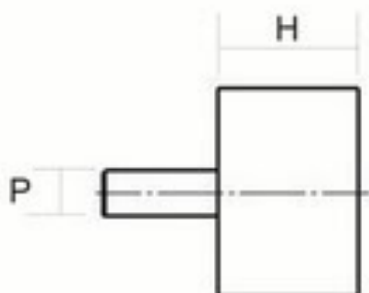

A linha de Batentes, Calços, Coxins e Amortecedores são feitas em matéria-prima 100% borracha. Consulte nossos modelos, tamanhos e preços.

☎(51) 3041-9500

Batentes

BATENTE DA PORTA DUPLO

1015026

H=37 D=30 P=N/A

BATENTE PARA-CHOQUE REDONDO

1015028

H=74 D=124 P=M12X1,25

BATENTE DE BORRACHA

1015029

H=16 D=30 P=N/A

BATENTE DA PORTA SIMPLES

1015030

H=16 D=30 P=N/A

MARREQUINHA DE BORRACHA

1015031

BATENTE COM PARAFUSO REF. 536

1001514

H=31 D=45, P=M10X1,5