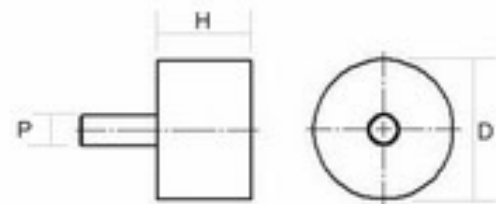

H =31 D=40 P=W3/8"

COXIM 65 X 32  
COM PORCA M12

1015045

COXIM 5720070 M10

1015033