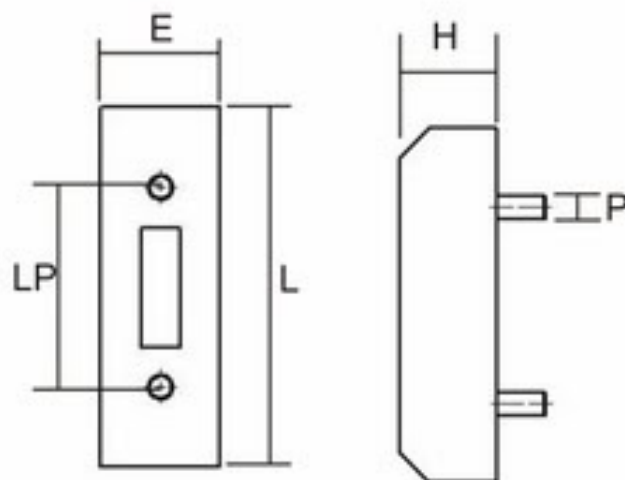

### BATENTE PARA-CHOQUE CAIO VITORIA

**1015025**

H=42 E=68 L=170  
P=W5/16" LP=110

### BATENTE PARA-CHOQUE TANCO

**1015027**

H=52 E=60,5 L=184  
P=W1/2" LP=100

A linha de Batentes, Calços, Coxins e Amortecedores são feitas em matéria-prima 100% borracha. Consulte nossos modelos, tamanhos e preços.